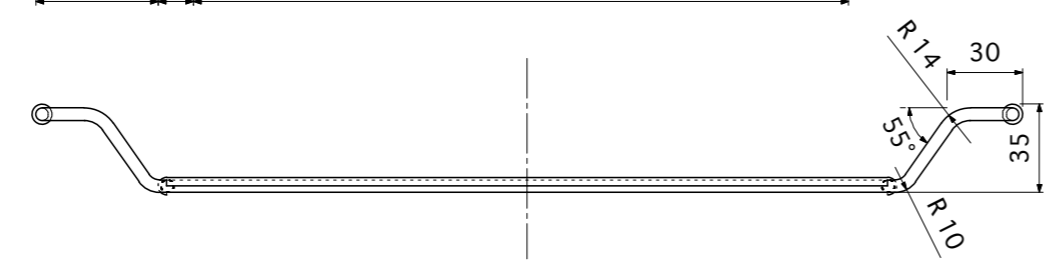

まな板シリーズ
 スーパー耐熱まな板(抗菌剤入り)

TITLE	HS950カッティングボード
SCALE	1/2
DRAWING NUMBER	FA-HS950-CB-18020064

SUS304-CP(パンチング)-t1(2B材)
 SUS304φ5線材がある箇所はパンチング穴無し