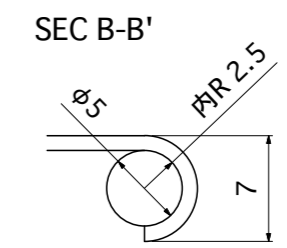

まな板シリーズ
 スーパー耐熱まな板(抗菌剤入り)

TITLE	HS950カッティングボード
SCALE	1/2
DRAWING NUMBER	FA-HS950-CB-18020064

SUS304-CP(パンチング)-t1(2B材)
 SUS304φ5線材がある箇所はパンチング穴無し