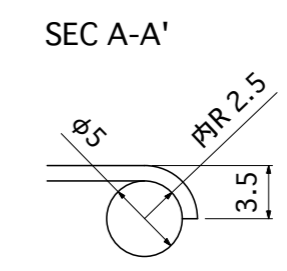

まな板シリーズ
 スーパー耐熱まな板(抗菌剤入り)

TITLE	HS950カッティングボード
SCALE	1/2
DRAWING NUMBER	FA-HS950-CB-18020064

SUS304-CP(パンチング)-t1(2B材)
 SUS304φ5線材がある箇所はパンチング穴無し