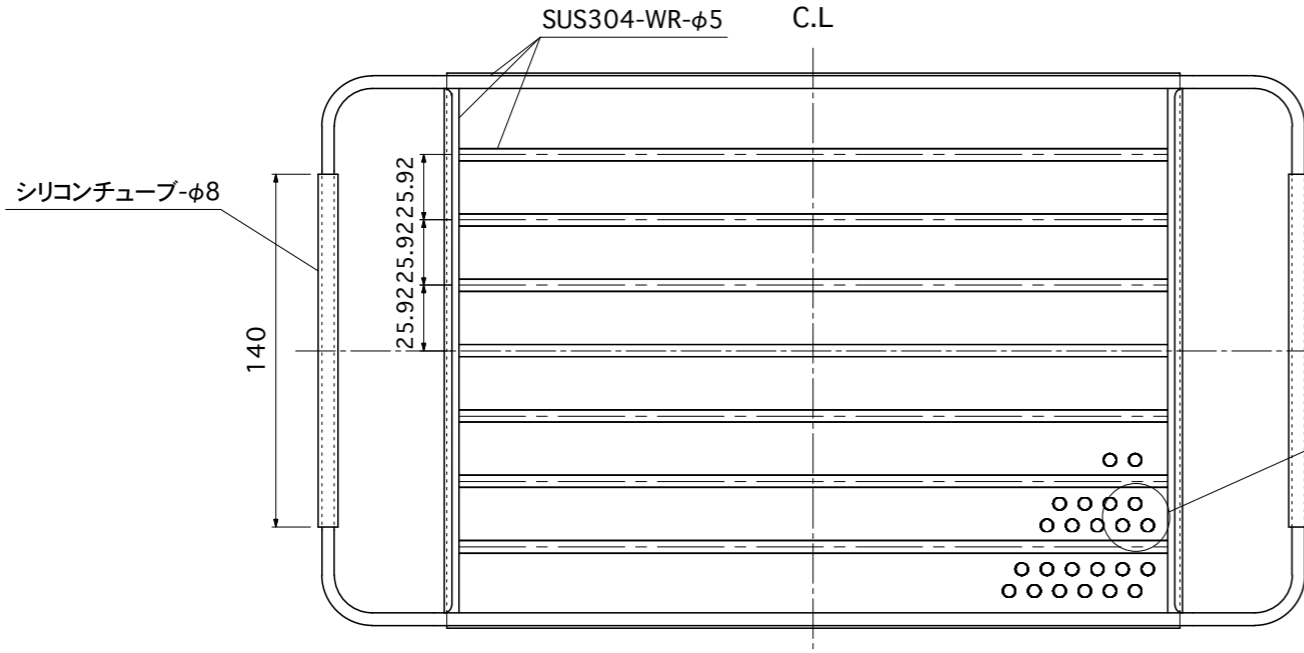

まな板シリーズ
 スーパー耐熱まな板(抗菌剤入り)

TITLE	HS950カッティングボード
SCALE	1/2
DRAWING NUMBER	FA-HS950-CB-18020064

SUS304-CP(パンチング)-t1(2B材)
 SUS304φ5線材がある箇所はパンチング穴無し