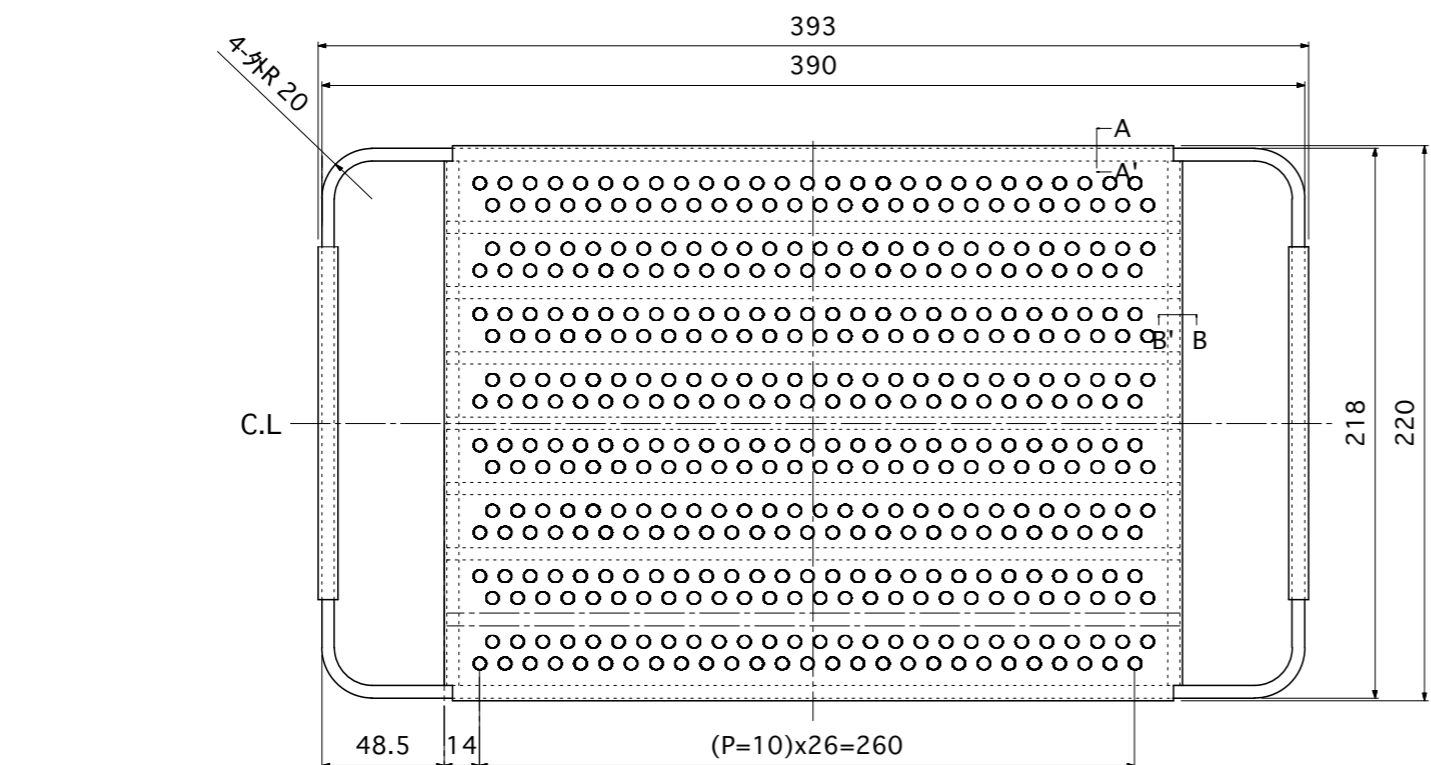

まな板シリーズ
 スーパー耐熱まな板(抗菌剤入り)

TITLE	HS950カッティングボード
SCALE	1/2
DRAWING NUMBER	FA-HS950-CB-18020064

SUS304-CP(パンチング)-t1(2B材)
 SUS304φ5線材がある箇所はパンチング穴無し