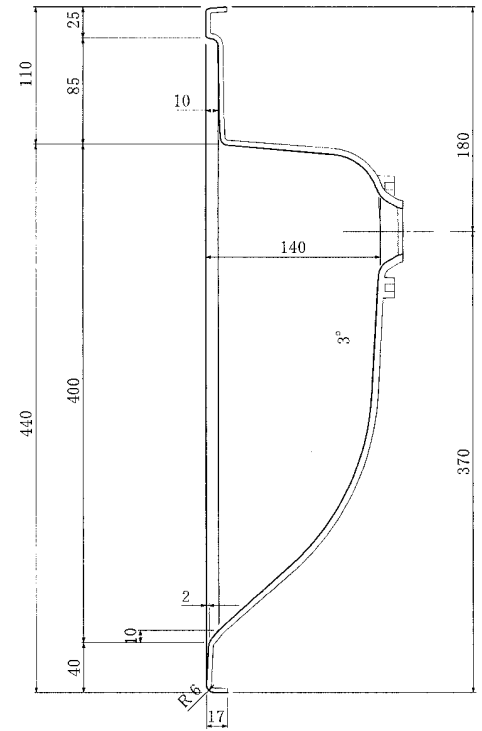

Sec A - A

Sec B - B

製品名	CT750洗面(CT75-B)	尺度	1/4
吉本産業株式会社			