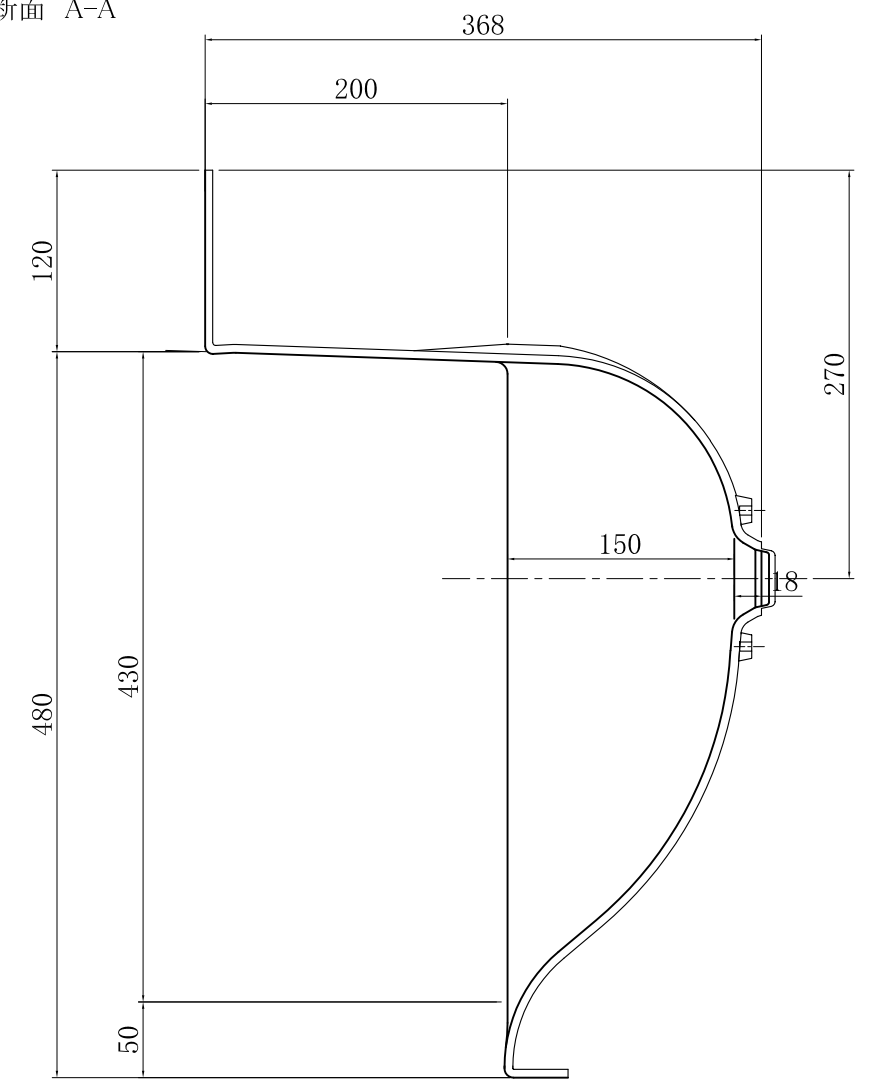

断面 A-A

断面 B-B

製品名	DH 型	縮尺	1/5
吉本産業株式会社			