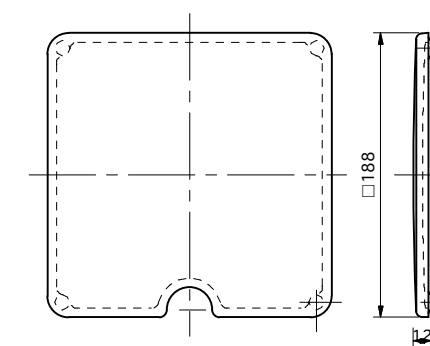

KIT-8

HF188×188排水蓋

排水蓋	HF188×188排水蓋	CRYSTAL SURFACE(高硬度人工大理石)
排水栓	KIT-8	丸一株式会社

製品名	HS800シンク排水基本図	尺度	1/5
-----	---------------	----	-----

吉本産業株式会社