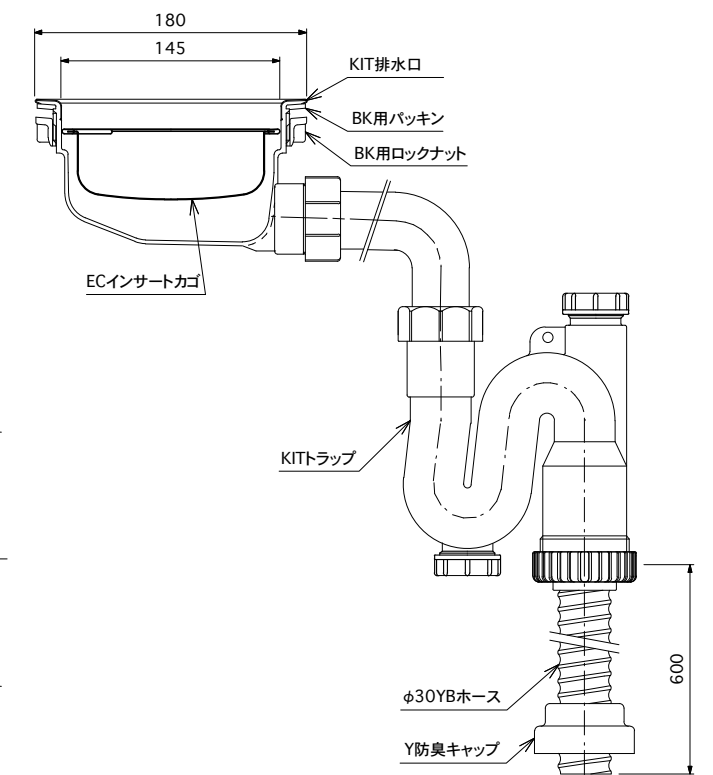

KIT-8

HF188×188排水蓋

排水蓋	HF188×188排水蓋	CRYSTAL SURFACE(高硬度人工大理石)
排水栓	KIT-8	丸一株式会社

製品名	HS800シンク排水基本図	尺度	1/5
-----	---------------	----	-----

吉本産業株式会社