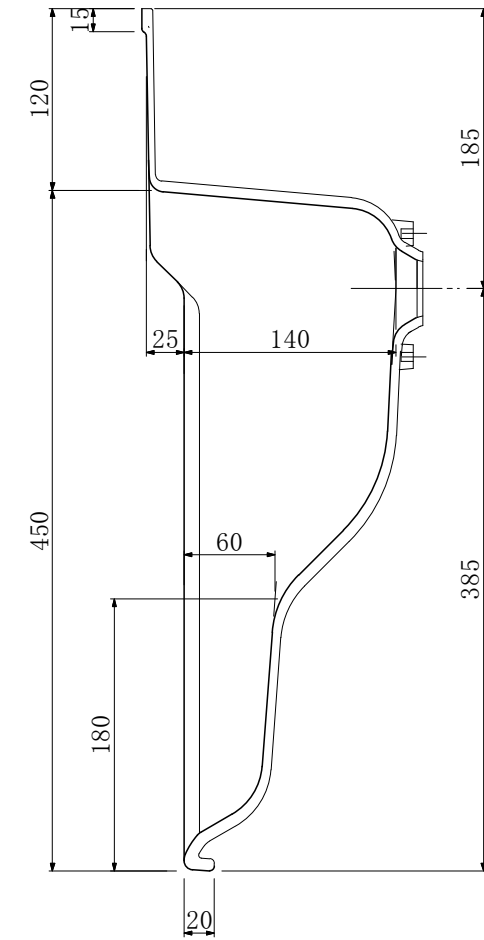

断面 A - A

断面 B - B

製品名	UD750 型	縮尺	1/5
吉本産業株式会社			