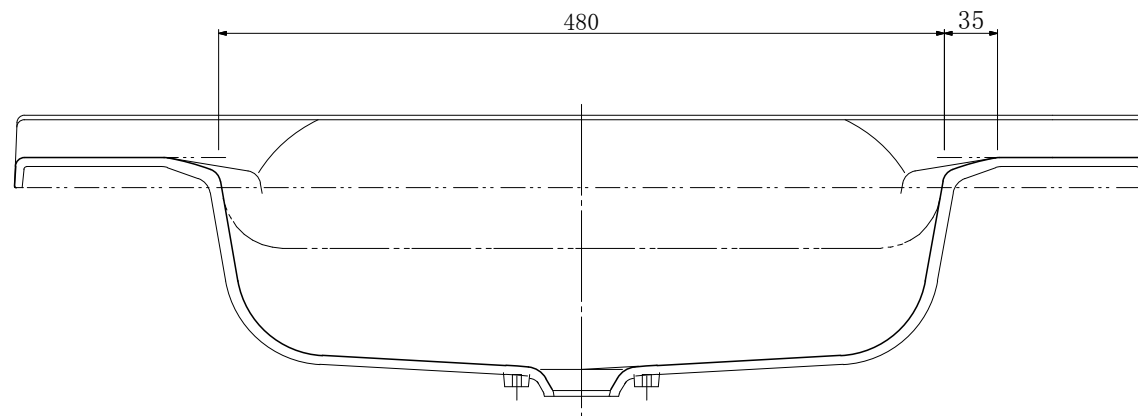

断面 A - A

断面 B - B

製品名	UD750 型	縮尺	1/5
吉本産業株式会社			