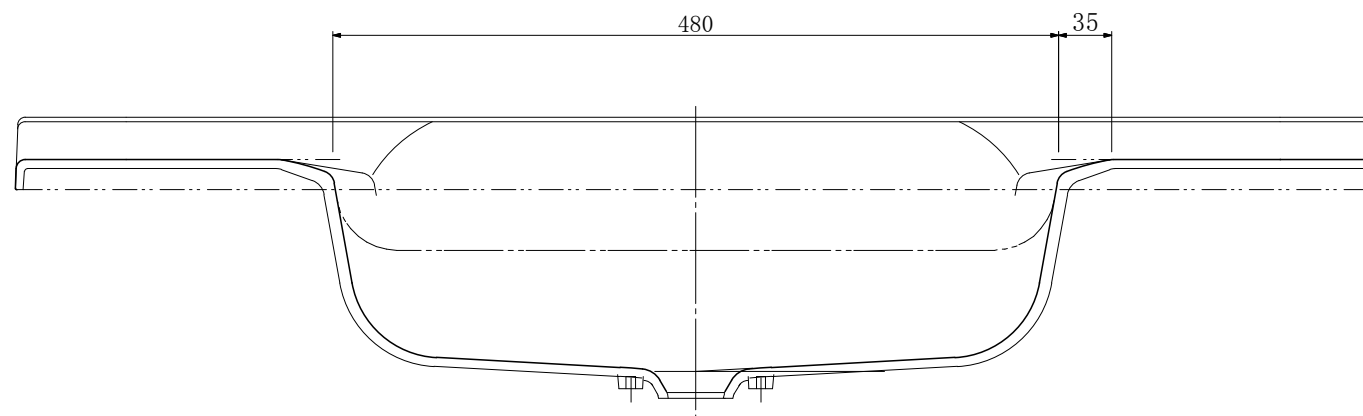

断面 A-A

断面 B-B

製品名	UD900 型	縮尺	1/5
吉本産業株式会社			