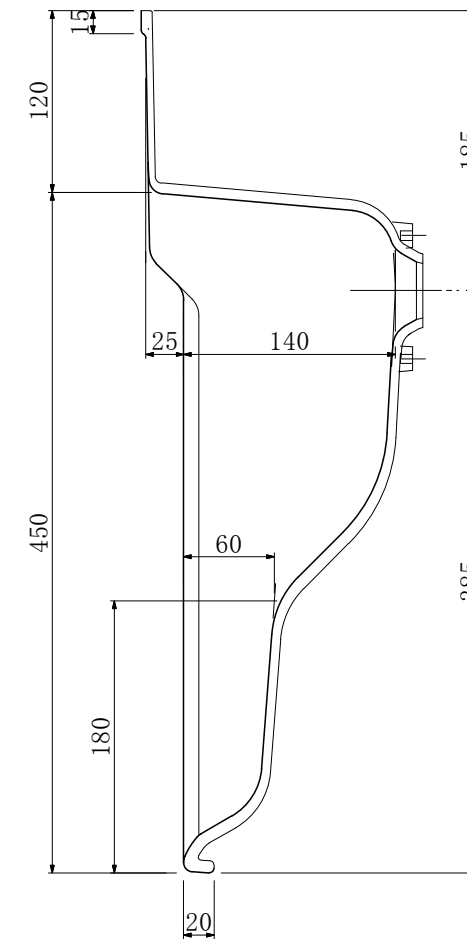

断面 A-A

断面 B-B

製品名	UD900 型	縮尺	1/5
吉本産業株式会社			