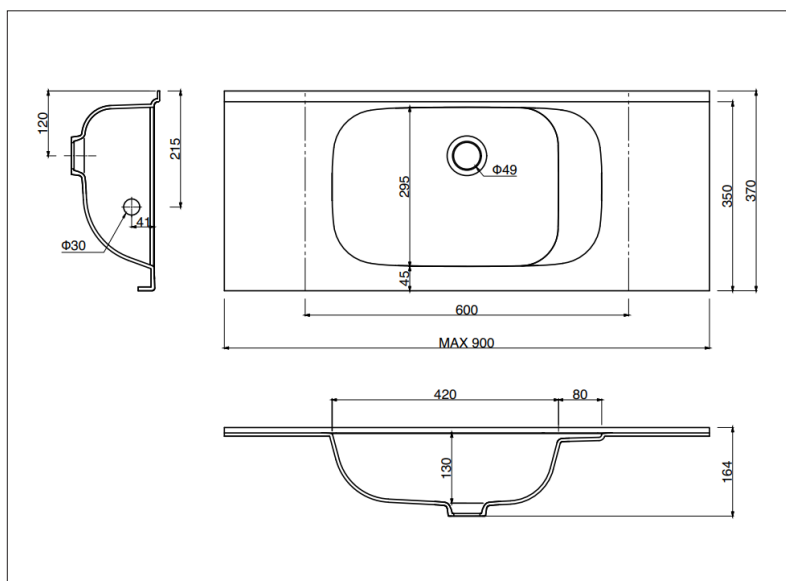

Chậu được phát triển đặc biệt cho các không gian nhỏ và bố cục phức tạp nhưng vẫn đảm bảo đủ không gian rửa mặt. Để giải quyết vấn đề thiếu không gian, phần gờ bên phải được thiết kế để đặt vòi nước, giúp giảm độ sâu của chậu xuống chỉ còn 370mm.

## 1 Tính năng

- Chậu có chiều rộng 370mm, kích thước nhỏ nhất trong ngành hàng nên phù hợp với các không gian nhỏ hẹp
- Phần gờ nhỏ được thiết kế cho nước dễ chảy xuống là nơi để đặt các vật dụng nhỏ.
- Lỗ thoát nước không mặt bích, giúp vệ sinh dễ dàng.
- Có lỗ xả tràn, nút vận pop-up.

## 4 Thông số kỹ thuật

※Tham khảo bản vẽ số AC-2303011 để biết thêm chi tiết.

- Loại: chậu liền khối nhỏ gọn
- Vật liệu: đá cẩm thạch nhân tạo BMC
- Xuất xứ: Nhật Bản
- Khối lượng: 5.5KG
- Dung tích: 5.8L
- Kích thước sản phẩm: W900 x D370 x H164 mm
- Kích thước thùng: W940 x D410 x H225 mm
- Kích thước pallet: 1100 x 1100 mm
- Số lượng sản phẩm/pallet: 18
- Số lượng sản phẩm/1 container 20ft: 180
- Hướng dẫn sử dụng sản phẩm