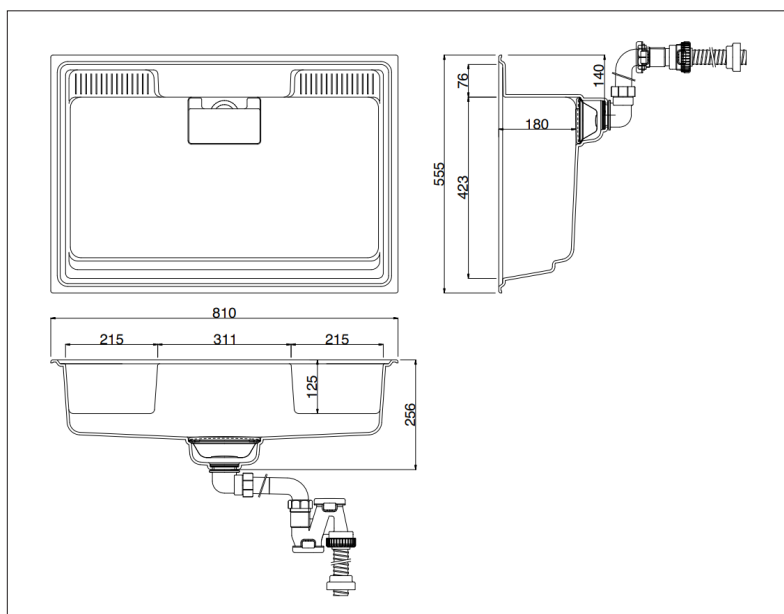

PRODUCT SHEET

HS810

HS810 là chậu rửa chén đa dụng với phụ kiện đi kèm, vị trí lắp đặt vòi rửa, thiết kế cổ xả thải giúp sử dụng linh hoạt, dễ dàng vệ sinh.

1 Tính năng

- Cổ thoát nước liền khối với chậu, đi kèm với rổ đựng rác nhỏ gọn, giúp dễ dàng vệ sinh.
- Rổ đựng dụng cụ rửa chén có thể đặt linh hoạt ở bên trái hoặc bên phải chậu.
- Phụ kiện đi kèm còn có thớt, vỉ ráo nước, và vỉ đa năng, giúp cho việc nấu nướng trở nên tiện lợi hơn.
- Phù hợp với mặt bếp có độ sâu tối thiểu W650 mm.
- Vật liệu kháng khuẩn, bảo vệ sức khỏe người dùng.

2 Màu sắc

- HV Trắng kem
- HC Be
- HU Xanh lam
- HL Vàng
- HT Hồng

3 Phụ kiện

- Bộ xả tiêu chuẩn : Bộ xả Skimless siphon
 Phụ kiện : Rổ đựng dụng cụ rửa chén (HS810-BR)
 Vỉ đa năng (HS810-LDP)
 Thớt (SKA800-CBS)
 Vỉ ráo nước (SKA800-DP)

4 Thông số kỹ thuật

*Tham khảo bản vẽ số AC-2304131 để biết thêm chi tiết.

- Cách lắp đặt: chậu lắp âm
- Vật liệu: CRYSTAL SURFACE
- Xuất xứ: Nhật Bản
- Khối lượng: 8.5KG
- Kích thước sản phẩm: W810 x D555 x H256 mm
- Kích thước thùng: W842 x D595 x 320 mm
- Kích thước pallet: 1100 x 1250 mm
- Số lượng sản phẩm/pallet: 12
- Số lượng sản phẩm/1 container 20ft: 96
- Hướng dẫn sử dụng sản phẩm