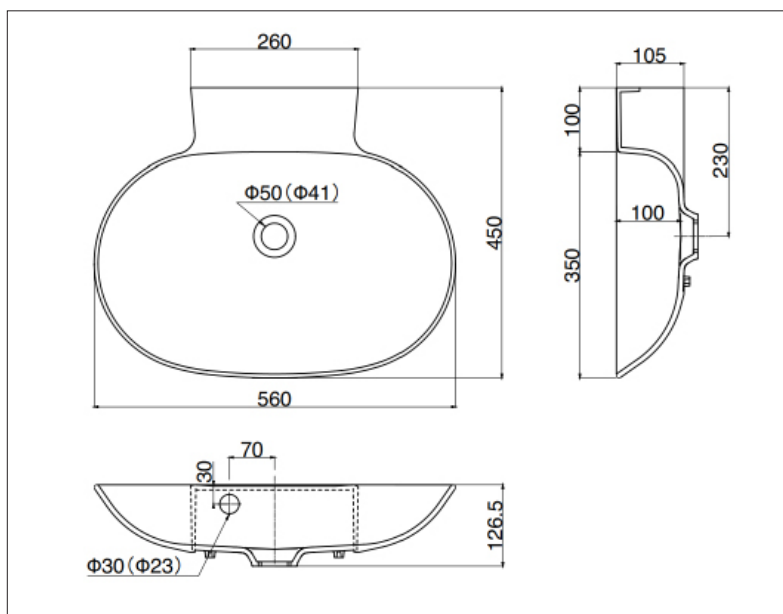

4 Thông số kỹ thuật

*Trong ngoặc là kích thước của lỗ thoát nước khi sử dụng bộ xả kim loại.

*Tham khảo bản vẽ số AC-2302111 để biết thêm chi tiết.

- Loại: chậu dương vành
- Vật liệu: đá cẩm thạch nhân tạo BMC
- Xuất xứ: Nhật Bản
- Khối lượng: 4.1KG
- Dung tích: 5.2L (bộ xả nhựa), 5.9L (bộ xả kim loại)
- Kích thước sản phẩm: W560 x D450 x H126.5 mm
- Kích thước thùng: W600 x D485 x H158 mm
- Kích thước pallet: 1100 x 1100 mm
- Số lượng sản phẩm/pallet: 48
- Số lượng sản phẩm/1 container 20ft: 480
- Hướng dẫn sử dụng sản phẩm