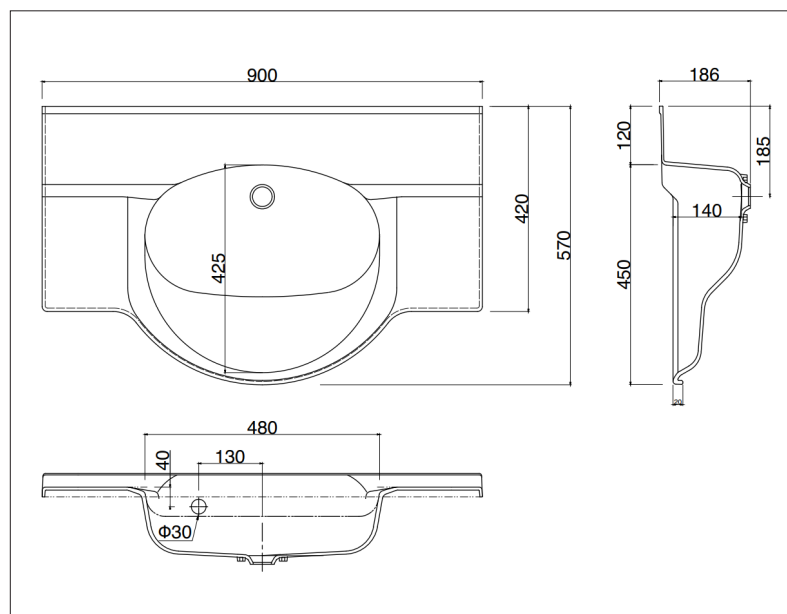

2 Màu sắc

KSJ Trắng (hạt đá)

3 Phụ kiện

Bộ xả tiêu chuẩn: UDWBPU2PL・SL ※Bộ xả đi kèm

4 Thông số kỹ thuật

*Tham khảo bản vẽ số AC-2302171 để biết thêm chi tiết.

- Loại: chậu rửa mặt liền khối thiết kế hướng người dùng
- Vật liệu: đá cẩm thạch nhân tạo BMC
- Xuất xứ: Nhật Bản
- Khối lượng: 6.5KG
- Dung tích: 7.0L
- Kích thước sản phẩm: W900 x D570 x H186 mm
- Hướng dẫn sử dụng sản phẩm