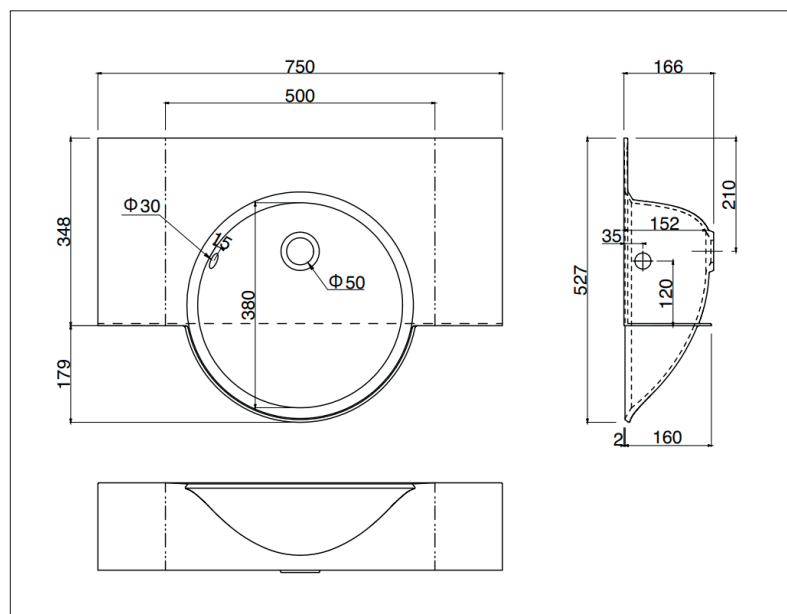

PRODUCT SHEET

CP

カウンターの奥行きは348mmとスリムでありながら、ボウルの直径は420mmで広い容量を確保しています。リノベーションなどの際に大胆な改造を実現できるコンパクトなエプロンボウル一体型カウンターです。

1 特徴

- キャビネットが不要で、サブ洗面などにも使用可。ブラケット固定でも使用できます。
- カウンター部をVカットすることにより、コーナー洗面として使用可能です。(下図参照)
- オーバーフロー、ポップアップ付き。

2 色柄

○ SX-B/TE ホワイト/ホワイト石目

3 付属品

標準排水セット：CP08W2PMU2SL YB袋 ※床排水用

4 技術仕様

- タイプ:エプロンボウル一体型カウンター
- 素材:BMC系人工大理石
- 重量:5.5KG
- 容量:5.5L
- 外寸:W750 x D527 x H166.25 mm
- 取扱説明書

- 素材について

※詳細は商品一般図AC-2302281を参照ください。