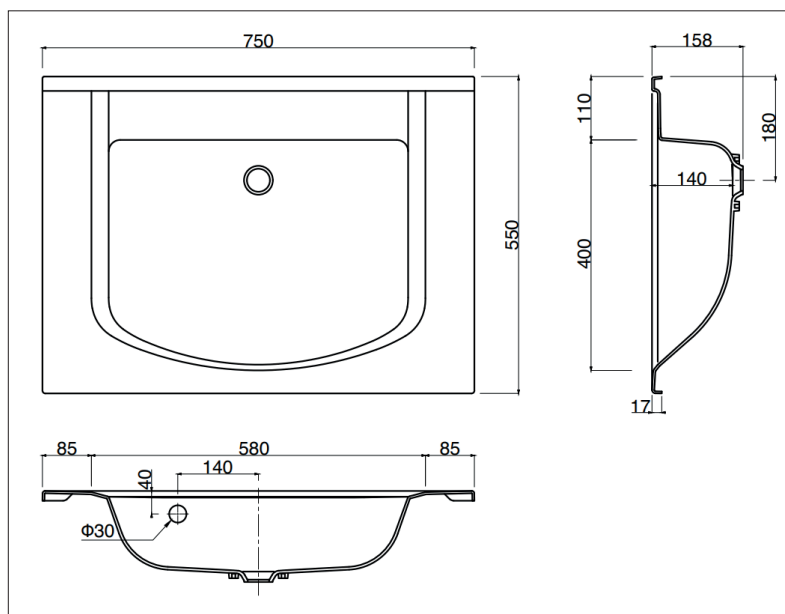

キャビネットとのセットが容易であり、施工も簡単です。

1 特徴

- 陶器製洗面に比べ、メンテナンス性に優れ、軽くて割れにくいです。
- お手入れが簡単なフランジレス排水栓を採用しています。
- オーバーフロー、ポップアップ付き。

2 色柄

○ SJ ホワイト石目

3 付属品

標準排水セット：CTW2PMU2PL・SL兼用管 ※壁、床排水用

4 技術仕様

- タイプ: コンパクトタイプ洗面カウンター
- 素材: BMC系人工大理石
- 重量: 4.4KG
- 容量: 9.9L
- 外寸: W750 x D550 x H158 mm
- 取扱説明書

- 素材について

※詳細は商品一般図AC-2302251を参照ください。

本社・R&D・LABO
〒578-0903 大阪府東大阪市今米1丁目13-8
TEL:072 967 2001 FAX:072 967 2003