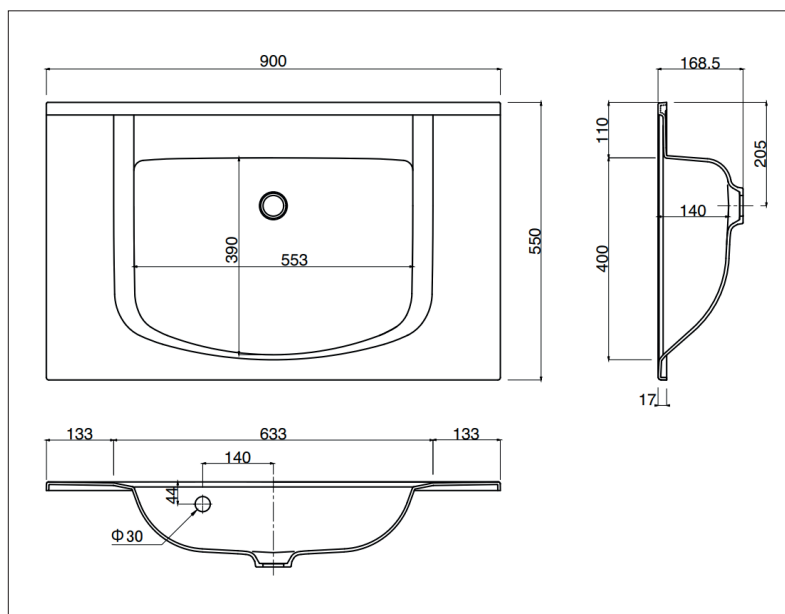

## 4 技術仕様

- タイプ:コンパクトタイプ洗面カウンター
- 素材:BMC系人工大理石
- 重量:6.2KG
- 容量:10.0L
- 外寸:W900 x D550 x H168.5 mm
- 取扱説明書

- 素材について

※詳細は商品一般図AC-2302241を参照ください。

本社・R&D・LABO  
〒578-0903 大阪府東大阪市今米1丁目13-8  
TEL:072 967 2001 FAX:072 967 2003