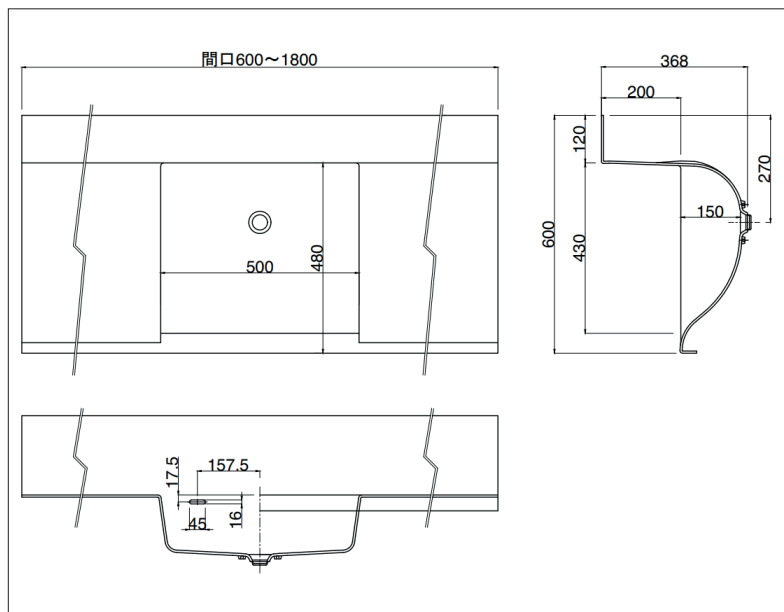

MLZ594MME

MLZ594MMDAHE(寒冷地仕様)

4 技術仕様

- タイプ:ハイバックボウル一体型カウンター
- 素材:BMC系人工大理石
- 重量:15.7KG*
- 容量:16.7L
- 外寸:W1800 x D600 x H368 mm*
- 取扱説明書

- 素材について

※詳細は商品一般図AC-2302221を参照ください。

*1800mmの製品に適用されます。

本社・R&D・LABO
〒578-0903 大阪府東大阪市今米1丁目13-8
TEL:072 967 2001 FAX:072 967 2003