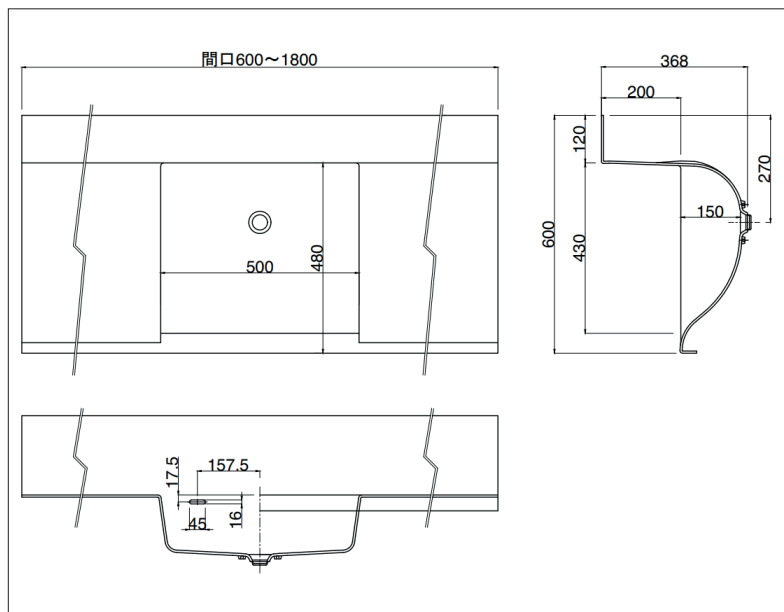

MLZ594MME

MLZ594MMDAHE(寒冷地仕様)

4 技術仕様

※詳細は商品一般図AC-2302221を参照ください。

- タイプ:ハイバックボウル一体型カウンター
- 素材:BMC系人工大理石
- 重量:15.7KG*
- 容量:16.7L
- 外寸:W1800 x D600 x H368 mm*
- 取扱説明書

- 素材について

*1900mmの製品に適用されます。

本社・R&D・LABO
〒578-0903 大阪府東大阪市今米1丁目13-8
TEL:072 967 2001 FAX:072 967 2003