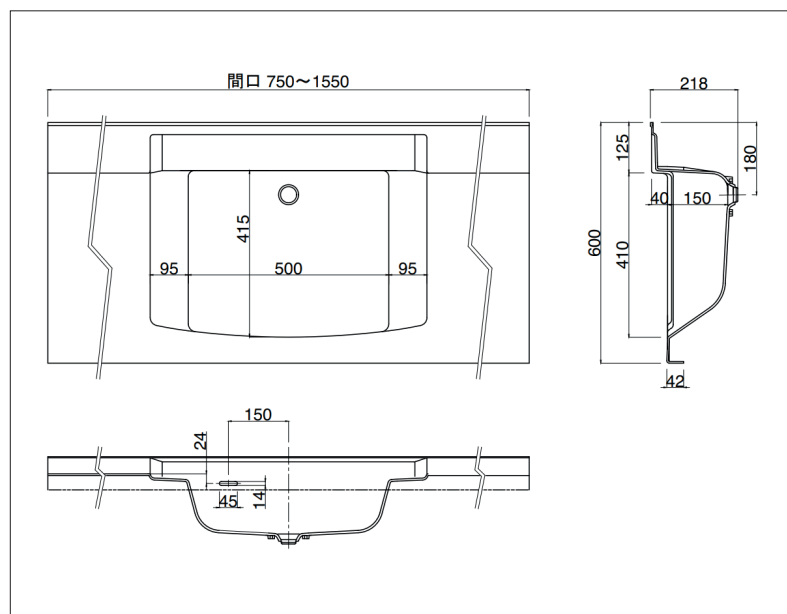

バケツなども置きやすい形状のボウルと、収納性と清掃性を追求したフラットな底面を備えた洗面カウンターです。

1 特徴

- ボウルの両端に配置された半ドライエリアは、濡れた小物の一時置きに便利です。
- 排水位置は後方に設置されているため、キャビネットのスペースを有効的に活用することができ、さらに框下のポケット収納にも対応します。
- ボウルの偏心が可能です。
- お手入れが簡単なフランジレス排水栓の採用が可能です。
- オーバーフロー、ポップアップ付き。

2 色柄

○ SX ホワイト

3 付属品

標準排水セット：DLW2PMU2PL・SL兼用管 ※壁、床排水用

4 技術仕様

- タイプ：ハイバックボウル一体型カウンター
- 素材：BMC系人工大理石
- 重量：10KG*
- 容量：17.0L
- 外寸：W1550 x D600 x H218 mm*
- 取扱説明書

- 素材について

※詳細は商品一般図AC-2302211を参照ください。