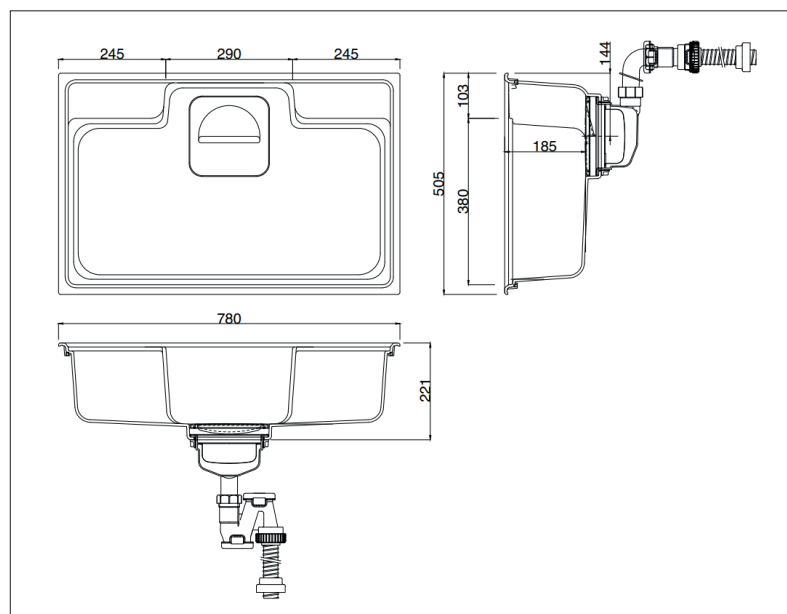

## 1 特徴

- 水栓の位置は、左右のデッキから自由に選ぶことができます。
- ボトルラックは、設計された角度で水切れもよく、お掃除も簡単です。
- 排水口には大型ごみ収納かごがあり、清掃しやすく、使いやすいです。
- カウンター最小奥行600mm。
- 抗菌仕様
- オーバータイプ、アンダータイプの両方対応可能。

## 4 技術仕様

- タイプ: アンダーシンク、オーバーシンク
- 素材: 「CRYSTAL SURFACE」高硬度人工大理石
- 重量: 7.4KG
- 外寸: W780 x D505 x H221 mm
- 取扱説明書

- 素材について

※詳細は商品一般図 FP-2304116 を参照ください。

本社・R&D・LABO  
〒578-0903 大阪府東大阪市今米1丁目13-8  
TEL:072 967 2001 FAX:072 967 2003