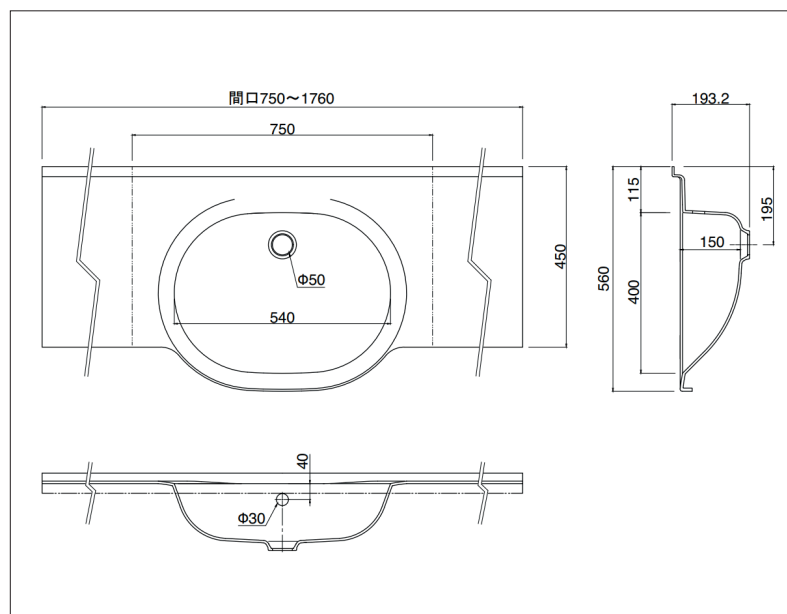

狭いスペースにも設置可能な、最新デザインのラウンドボウル一体型洗面カウンターです。

シンプルな美しさを兼ね備え、高い機能性により、使用時の自由度を向上させ、スペースを効果的に活用できるようになっています。

1 特徴

- ボウルを左右最両端まで偏芯させることで、十分なドレッサースペースを確保できます。
- カウンター部奥行を450mmに抑えることにより、洗面空間を広く使用することが可能です。
- お手入れが簡単なフランジレス排水栓の採用が可能です。
- オーバーフロー、ポップアップ付き。

2 色柄

○ SX ホワイト

3 付属品

標準排水セット：F・ORG 排水OFセット ※床排水用

4 技術仕様

- タイプ:ラウンドボウル一体型カウンター
- 素材:BMC系人工大理石
- 重量:11.2KG*
- 容量:8.7L
- 外寸:W1760 x D560 x H193.2 mm*
- 取扱説明書

- 素材について

※詳細は商品一般図AC-2302201を参照ください。