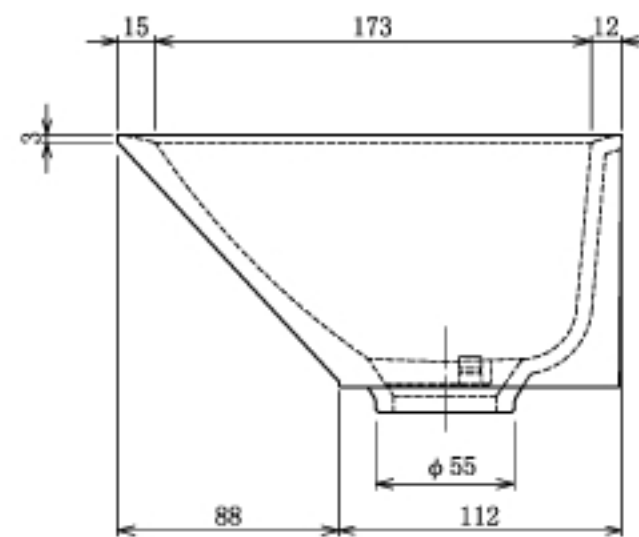

底面図

製品名	TO360-P	尺度	1/3
吉本産業株式会社			