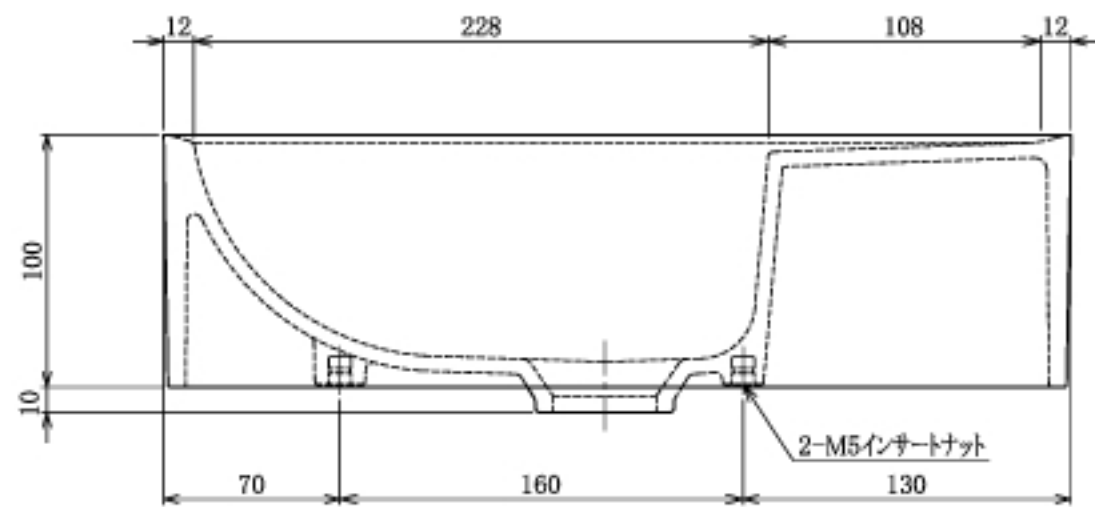

底面図

製品名	TO360-P	尺度	1/3
吉本産業株式会社			