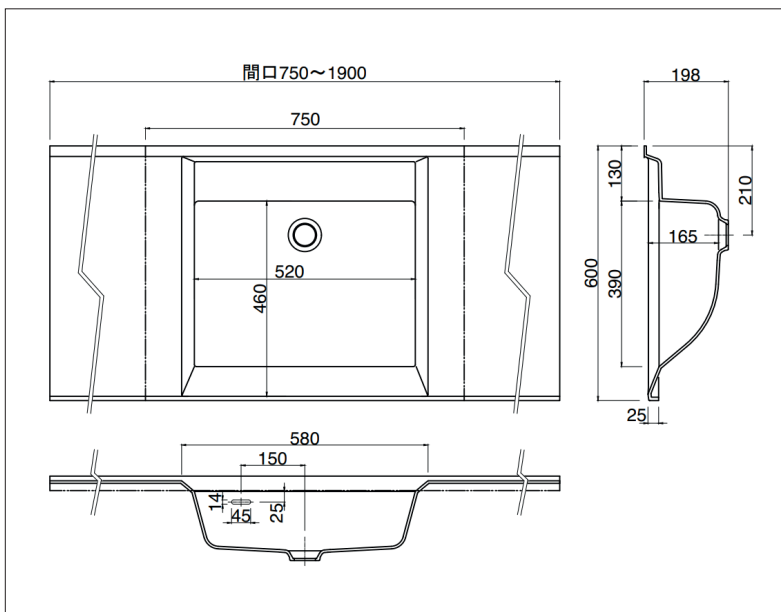

## 4 技術仕様

- タイプ：スクエアボウル一体型カウンター
- 素材：BMC系人工大理石
- 重量：15KG\*
- 容量：15.4L
- 外寸：W1900 x D600 x H198 mm\*
- 取扱説明書

- 素材について

※詳細は商品一般図AC-2302151を参照ください。

\*1900mmの製品に適用されます。

本社・R&D・LABO  
〒578-0903 大阪府東大阪市今米1丁目13-8  
TEL:072 967 2001 FAX:072 967 2003