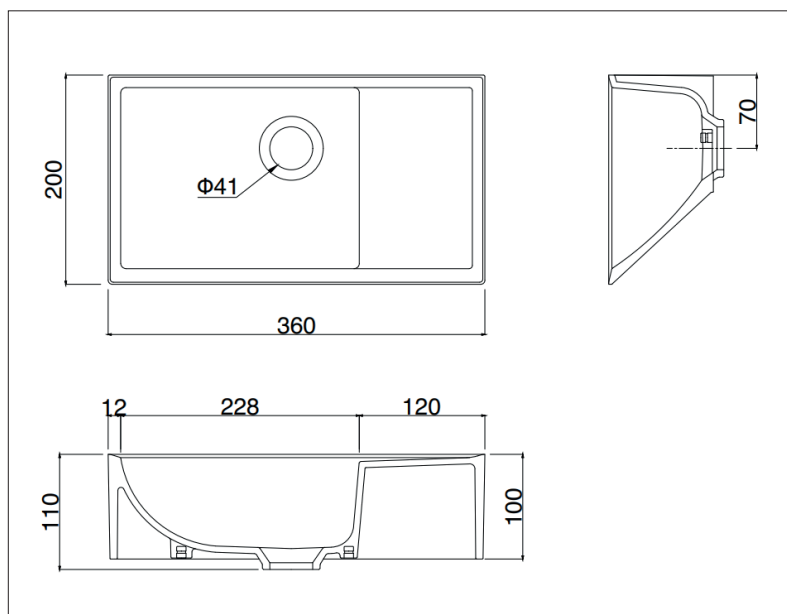

日本の一般的な住宅の最も狭小なトイレ空間でも使用できる手洗い専用ボウルです。手を洗うという行為を丁寧にデザインしました。このBMC系人工大理石のシャープな形状は、長年にわたり親しまれ、根強い人気を集めています。

1 特徴

- 隅々まで計算されたデザインでコンパクトながら使い勝手が良い。
- 最小のカウンター（幅115mm）にも搭載可能なボウルですが、ボウルの開口寸法は200mm x 240mmと余裕があります。

2 色柄

○ SX ホワイト

3 付属品

標準排水セット：

TP07JL（樹脂）※床排水用

M4B-32K-TP150/300（金属）※壁排水用ボトルトラップ

M4P-32K-P300（金属）※壁排水用

M4S-32K-S750（金属）※床排水用

4 技術仕様

- タイプ:ヴェッセル
- 素材:BMC系人工大理石
- 重量:2.3KG
- 外寸:W360 x D200 x H110 mm
- 取扱説明書

- 素材について

※詳細は商品一般図TO360-Pを参照ください。

本社・R&D・LABO
〒578-0903 大阪府東大阪市今米1丁目13-8
TEL:072 967 2001 FAX:072 967 2003

東京営業所・LABO
〒105-0011 東京都港区芝公園1丁目2-9ナナビル8F
TEL:03 3434 1700 FAX:03 3434 1710