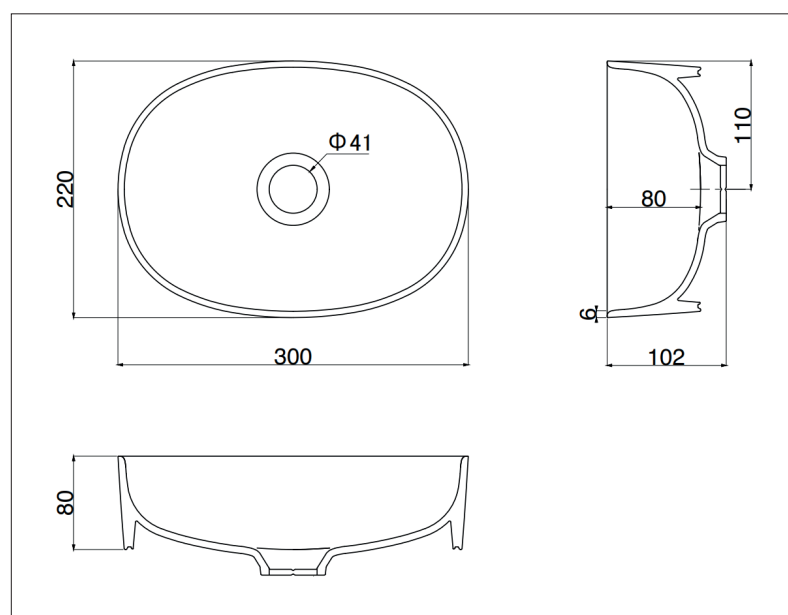

デザインと使いやすさにこだわった手洗いボウルです。意匠性、機能性、素材性能を総合評価していただいた世界的に有名な高級ホテルチェーンの新築物件などで、本格的にご採用を頂いています。

1 特徴

- 深さを持った美しいラウンド、ヴェッセルタイプの手洗いボウル。
- 水の引き込みに配慮し、清掃性に優れています。
- カウンターの最適な奥行き寸法：D300mm～450mm。

2 色柄

- SX-B WHITE
- SX-G GREY
- SX-J BEIGE

3 付属品

標準排水セット：

- 手洗いボウル排水U2PLY防(袋) (樹脂) ※壁排水用
- 手洗いボウル排水U2SL640Y防(袋) (樹脂) ※床排水用
- M4B-32K-TP150/300 (金属) ※壁排水用ボトルトラップ
- M4P-32K-P300 (金属) ※壁排水用
- M4S-32K-S750 (金属) ※床排水用

4 技術仕様

- タイプ:ヴェッセル
- 素材:BMC系人工大理石
- 重量:1.53KG
- 外寸:W300 x D220 x H102 mm
- 取扱説明書