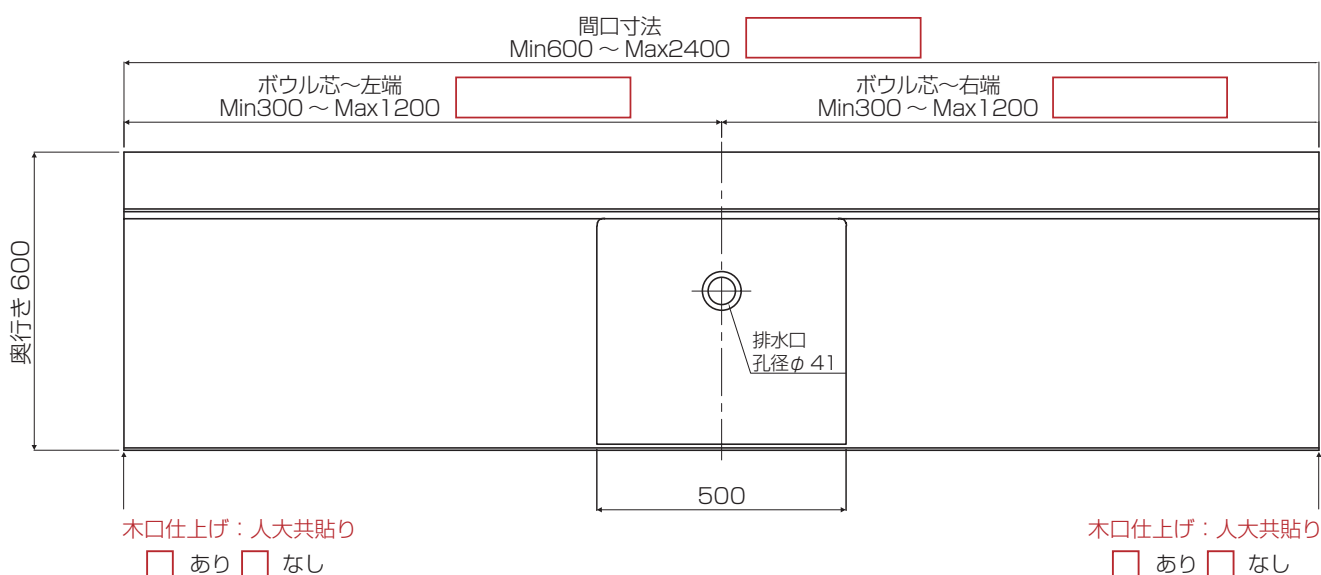

排水栓セット
参照はこちら

◎ オーバーフローは従来のDHよりスリムな設計でスマートな印象に。

◎ 清潔感のあるホワイトのケレップのフタと、掃除がしやすいフランジレス排水口を採用。

※標準前枠は H40mm です。カウンター単体でご購入の場合は 20 ~ 40mm で指定可能です。カットには施工条件があるため、事前にお問い合わせください。

■ 専用水栓

- 一般地用 MLZ5945MME
- 寒冷地用 MLZ5945MMDAHE

■ カウンターブラケット (2本入)

- 2本
- 4本
- 不要

※数量は現場の状況にあわせてご検討ください

■ 専用排水栓セット (カウンター奥行き 600 のみ対応)

- 金属製 (床排水用) SIERRA KW-ST
- 金属製 (壁排水用) SIERRA KW-PT

排水栓セット
参照はこちら

◎ オーバーフローはメタル仕様で
上質な仕上がりに！

◎ ケレップのフタもメタルカラーで
統一し、洗練されたデザイン！

※標準前枠は H40mm です。カウンター単
体でご購入の場合は 20 ~ 40mm で指定可能
です。カットには施工条件があるため、事前
にお問い合わせください。