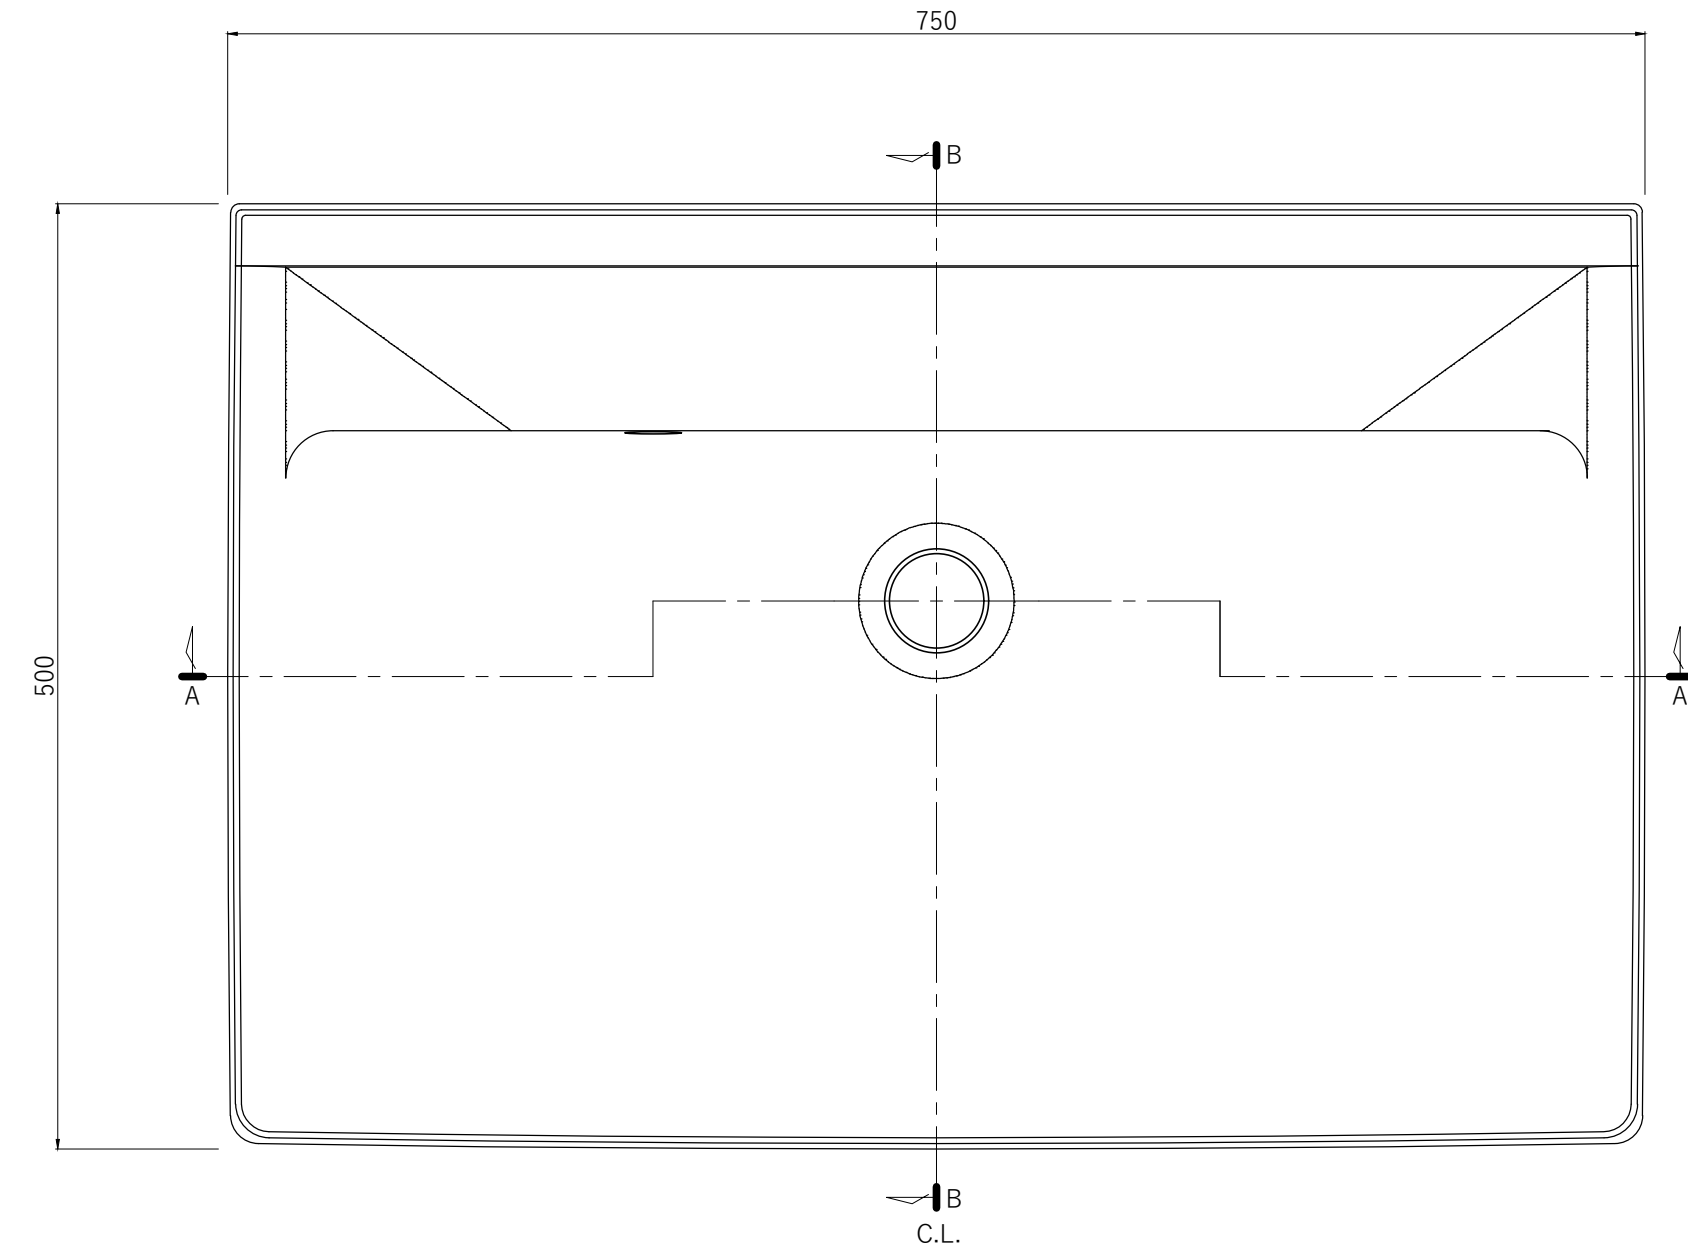

Sec B-B

Sec A-A

製品名	SQR II 750 洗面ボウル	尺度	1/4
吉本産業株式会社		図番	Y-SQR II 750-G2604301