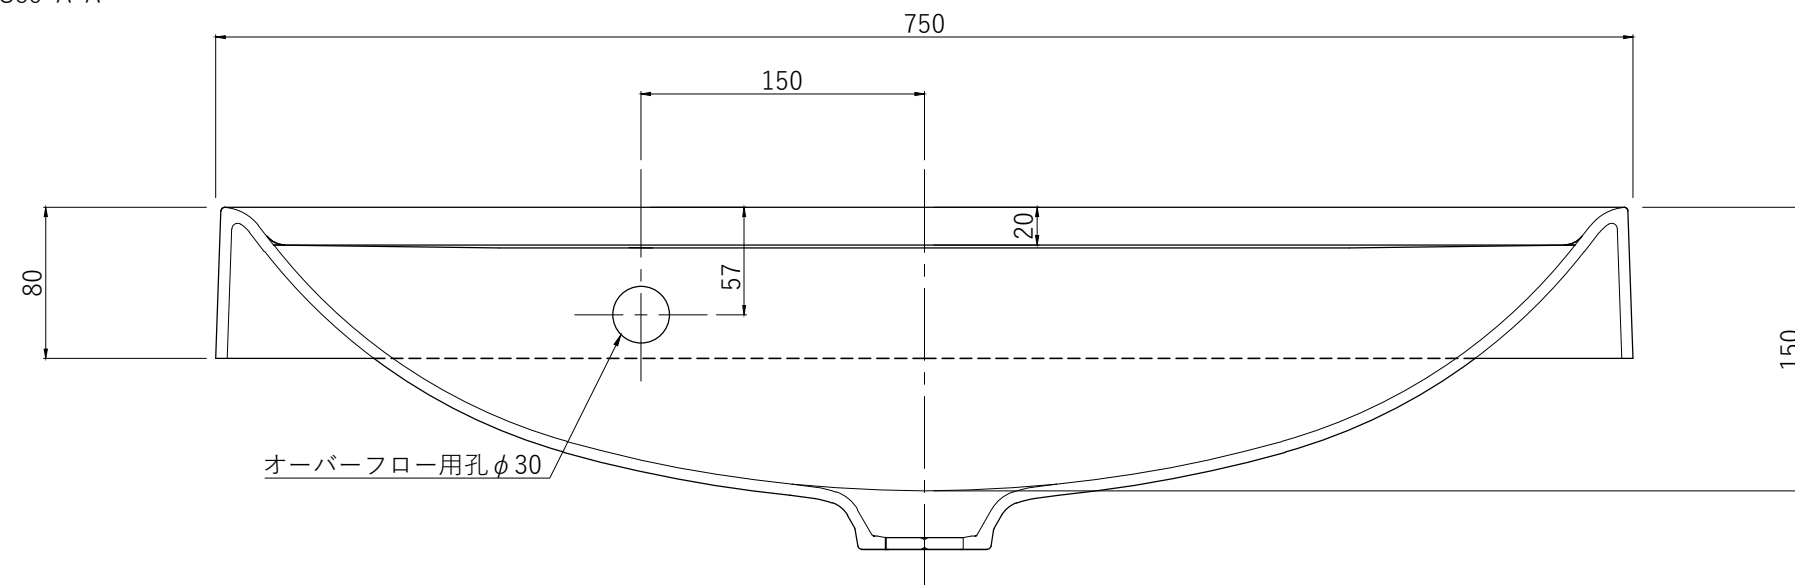

Sec B-B

Sec A-A

製品名	SQR II 750 洗面ボウル	尺度	1/4
吉本産業株式会社		図番	Y-SQR II 750-G2604301