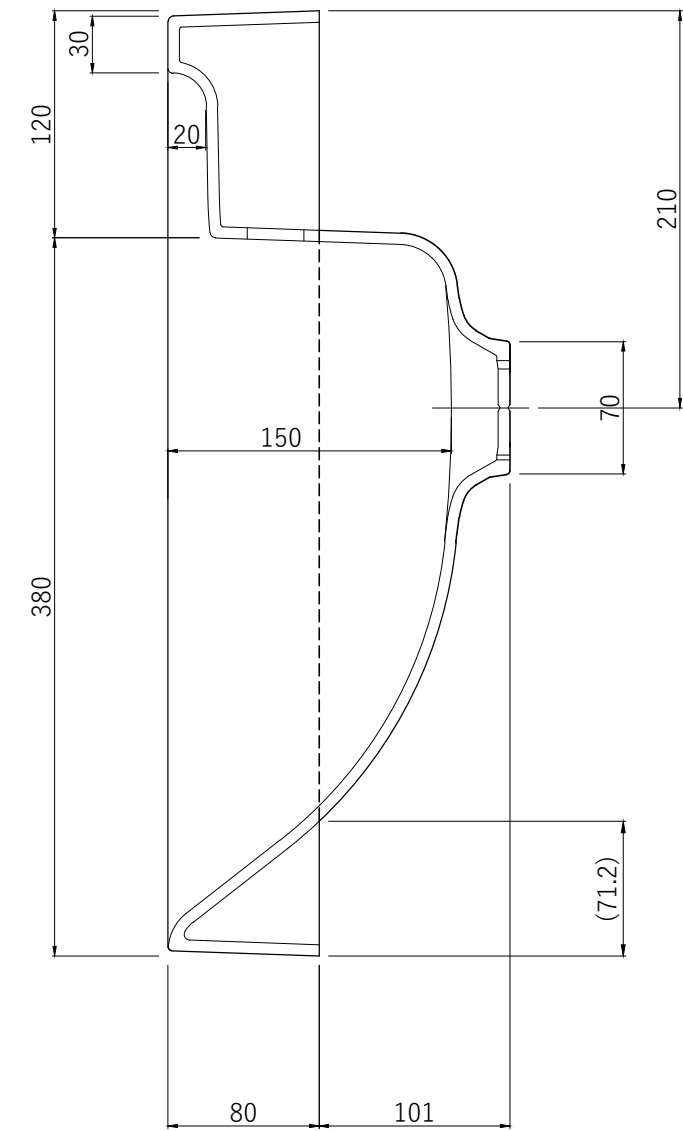

Sec B-B

Sec A-A

製品名	SQR II 750 洗面ボウル	尺度	1/4
吉本産業株式会社		図番	Y-SQR II 750-G2604301