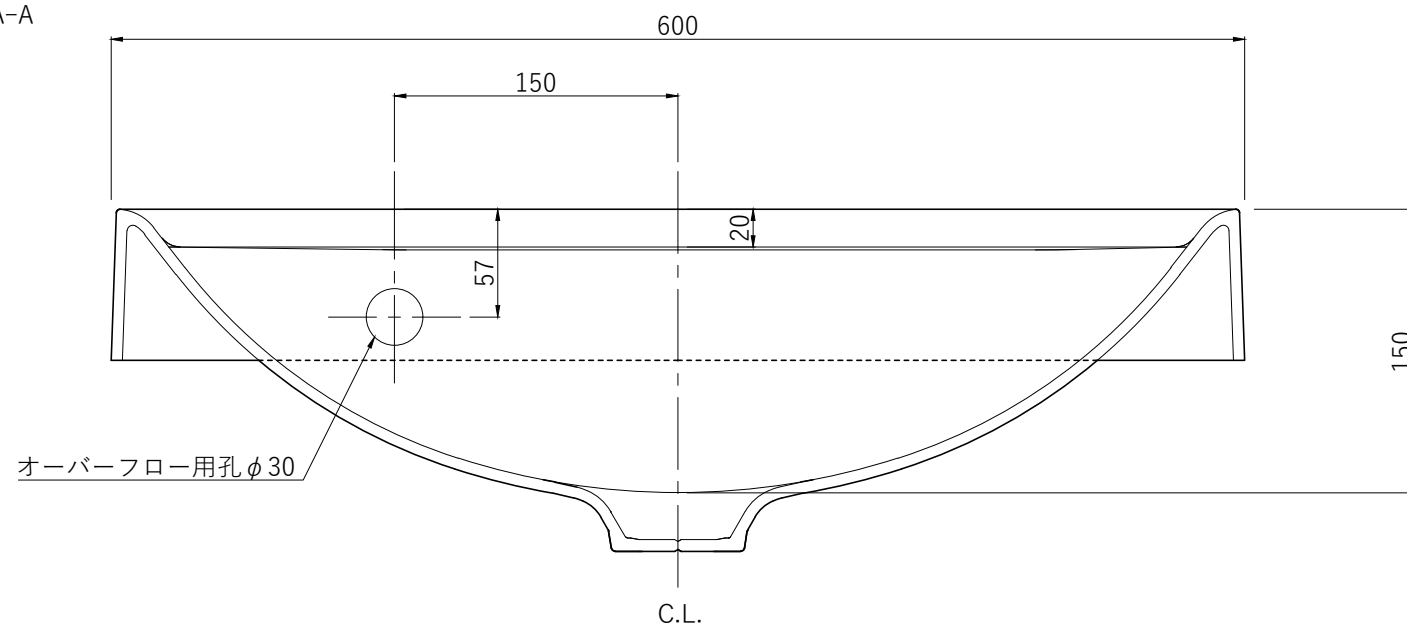

Sec B-B

Sec A-A

製品名	SQR II 600 洗面ボウル	尺度	1/4
吉本産業株式会社		図番	Y-SQR II 600-G2604291