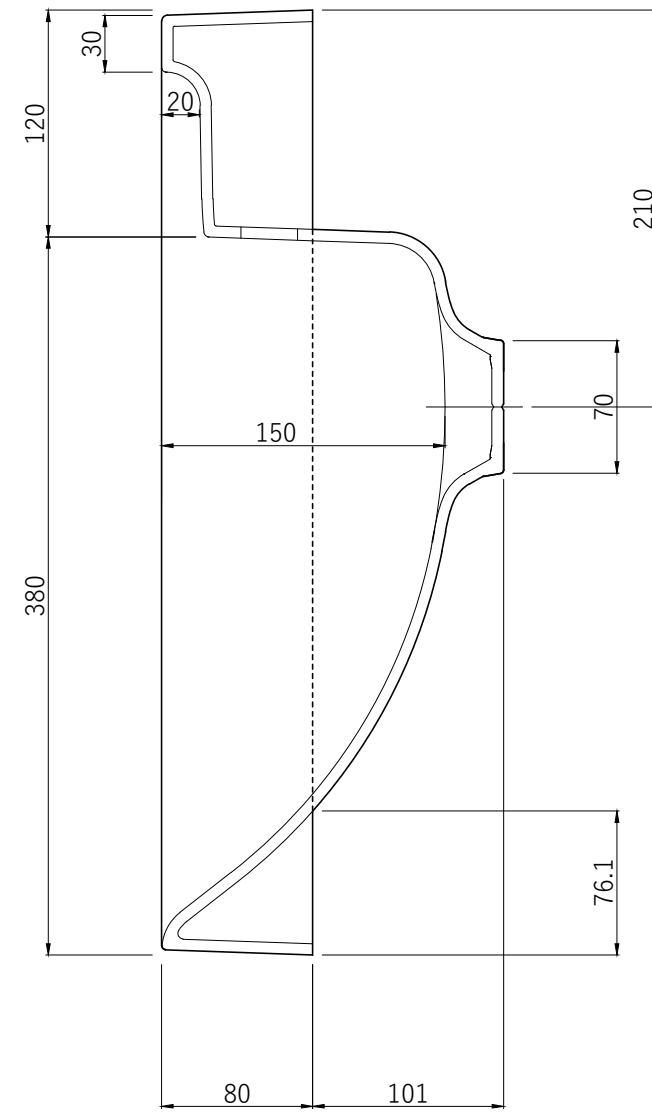

Sec B-B

Sec A-A

製品名	SQR II 600 洗面ボウル	尺度	1/4
吉本産業株式会社		図番	Y-SQR II 600-G2604291